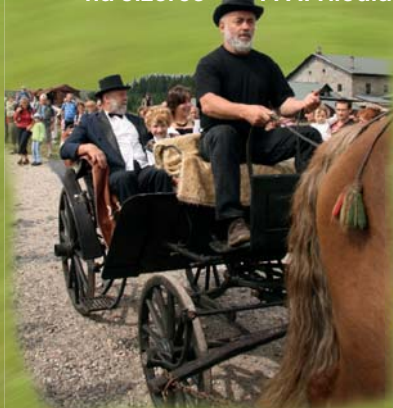

5. ANENSKÁ SKLÁŘSKÁ SLAVNOST NA JIZERCE

**SOBOTA
25. ČERVENCE 2009
od 10 do 17 hodin**

Prodej i výroba sklářských
a ostatních tradičních řemesel
a výrobků

Jízda historických
kol z Orle spojená
s exhibicí
a soutěžemi

Příjezd zakladatele skláren
na Jizerce F. A. Riedla

Pojednání o sv. Anně,
patronech sklářů
a požehnání slavnosti

Občerstvení
tradiční
i netradiční

Vystoupení folklórních
a tanečních souborů

Divadlo
pro děti